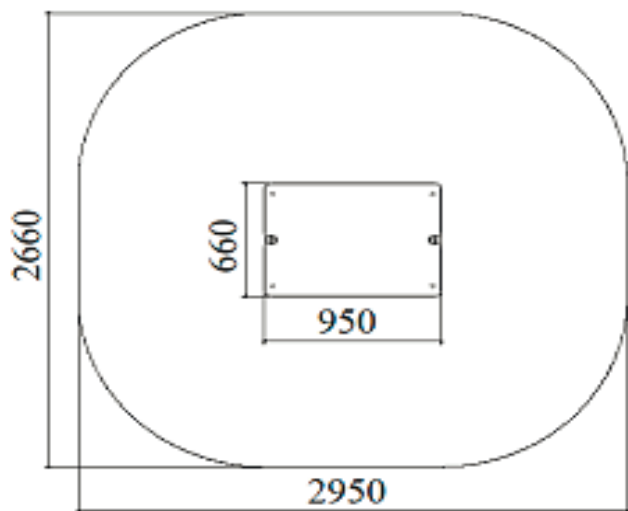

РИСУНОК 1. МИНИМАЛЬНАЯ ЗОНА БЕЗОПАСНОСТИ ТРЕНАЖЕРА «СТОЛ ДЛЯ АРМРЕСЛИНГА»

8. ГАРАНТИЙНЫЕ ОБЯЗАТЕЛЬСТВА

Гарантийный срок эксплуатации – 12 месяцев со дня приобретения изделия потребителем. При нарушении правил монтажа, эксплуатации, транспортирования и хранения оборудования изготовитель не несёт ответственности за оборудование. Изготовитель оставляет за собой право на внесение изменений в конструкцию и комплектацию изделия, не отраженных в тексте паспорта, не влияющих на его эксплуатационные качества.

9. СВЕДЕНИЯ О ПРИЕМКЕ

Дата выпуска	
Дата продажи	

Печать организации поставщика / производителя

М.П.