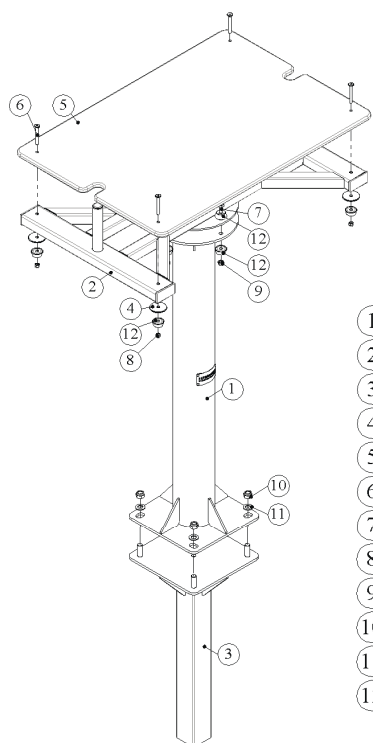

## 3. ТЕХНИЧЕСКИЕ ХАРАКТЕРИСТИКИ

Статические размеры тренажера (мм):

Длина	950
Ширина	660
Высота, от уровня площадки	1170
Длина закладной	700
Вес с закладной, кг	61

Столб опорный тренажера выполнена из трубы диаметром 133х4 мм. Рама столешницы изготовлено из профильной трубы 80х40х2 и трубы 40х40х2 мм. Столб опорный и рама столешницы изделия покрыта полимерной краской, которая обеспечивает высокую защиту металла от атмосферного воздействия и коррозии. Столешница выполнена из качественного бумажно-слоистого пластика толщиной 18мм. Незакрытые металлом торцы труб, закрываются пластиковыми заглушками.

## 6. СХЕМА УСТАНОВКИ

## РИСУНОК 1. МИНИМАЛЬНАЯ ЗОНА БЕЗОПАСНОСТИ ТРЕНАЖЕРА «СТОЛ ДЛЯ АРМРЕСЛИНГА»

### ПРИЛОЖЕНИЕ А1

- 1 Столб опорный -1шт
- 2 Рама -1шт
- 3 Закладная -1шт
- 4 Шайба -4шт
- 5 Доска -1шт
- 6 Винт мебельный М8х70 с шестигранным углублением под ключ, -4шт
- 7 Болт М10х25 -4шт
- 8 Гайка М8 самоконтрящаяся -4шт
- 9 Гайка М10 самоконтрящаяся -4шт
- 10 Гайка М16 самоконтрящаяся -4шт
- 11 Шайба 16 плоская -4шт
- 12 Колпачек 10 металлический -12шт